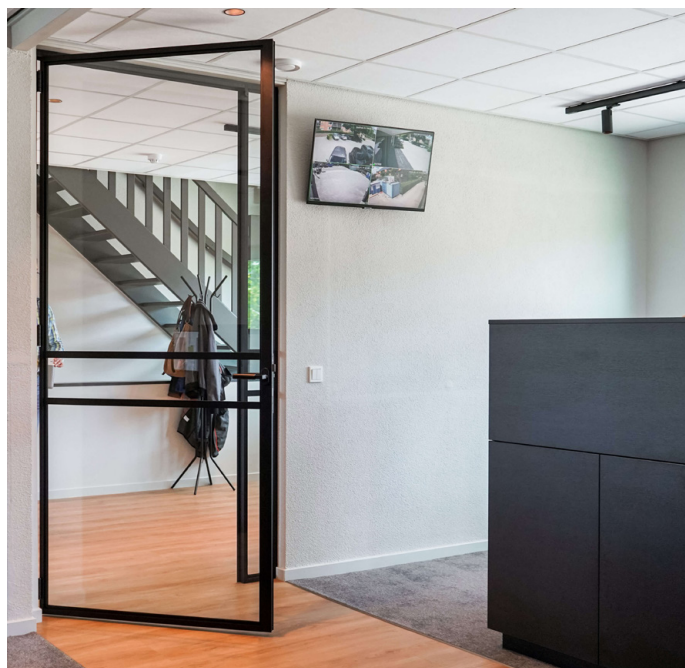

Anschlagtüren

Der große Vorteil von Anschlagtüren ist, dass sie für bestehende Zargen entworfen und hergestellt werden, wodurch keine großen Umbauten an der Wandöffnung selbst vorgenommen werden müssen. Diese werden mit speziellen Scharnieren an den bereits vorhandenen Türrahmen installiert, wodurch Ihnen eine größere architektonische Änderung der Wandöffnung erspart bleibt. Jede einzelne Emezzi Anschlagtür wird sorgfältig nach Maß gefertigt.