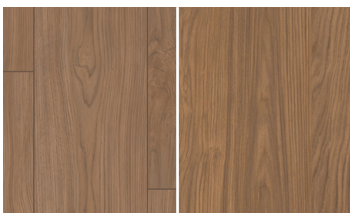

EL2132 Baronia Eiche hell
H1362 ST12 Baronia Eiche hell

EL2151 Casella Eiche naturhell
H1367 ST40 Casella Eiche naturhell

EL2150 Casella Eiche weiss
H1384 ST40 Casella Eiche weiss

EL2152 Casella Eiche natur
H1385 ST40 Casella Eiche natur

EL2153 Casella Eiche braun
H1386 ST40 Casella Eiche braun

EL2032 Hunton Eiche hell
H2032 ST10 Hunton Eiche hell

EL2033 Hunton Eiche dunkel
H2033 ST10 Hunton Eiche dunkel

Lagerware

Hinweis: Bei allen gezeigten und erwähnten Dekoren handelt es sich um Reproduktionen. Farbverbindliche Dekorauswahl nur am Originalmuster möglich.